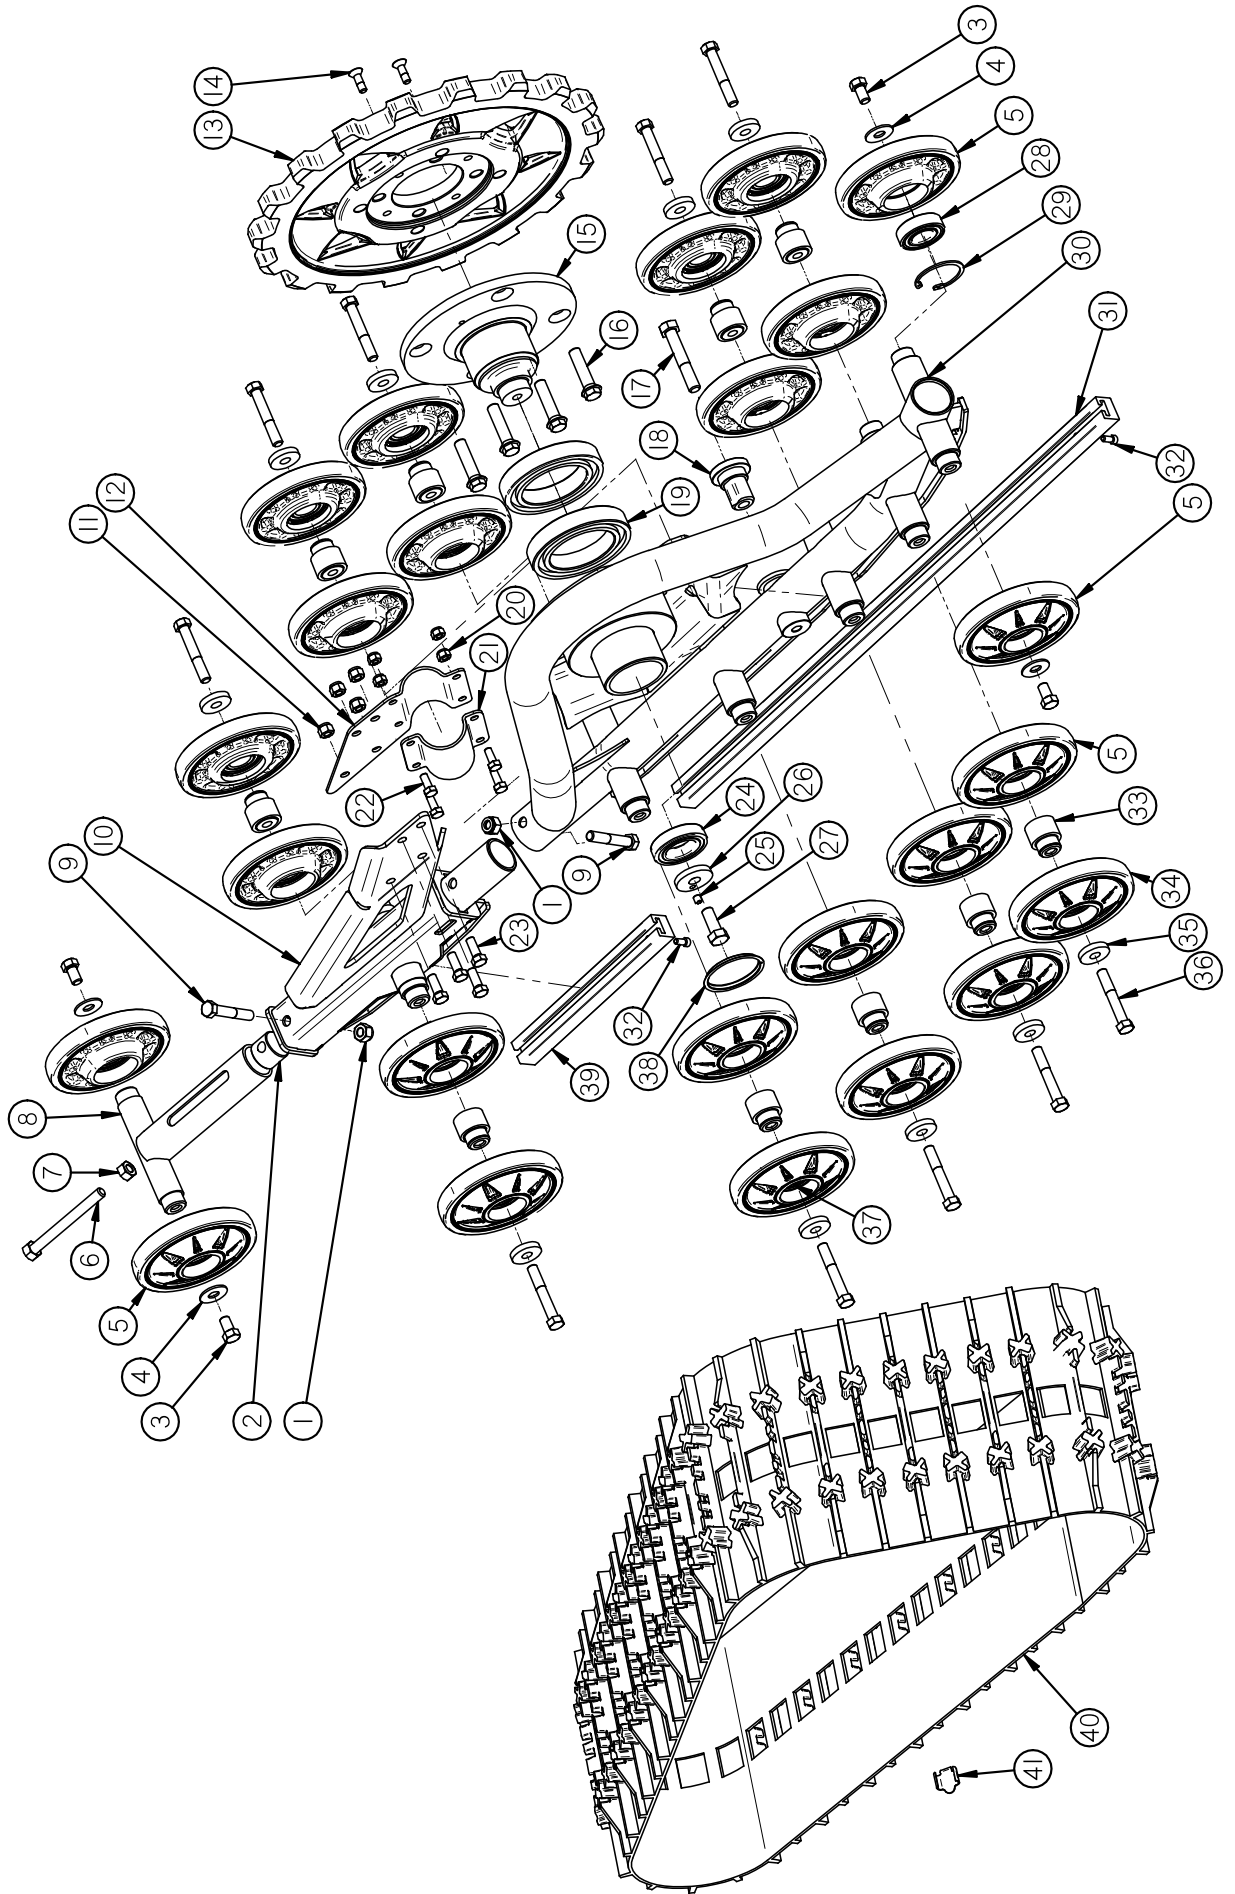

**ASSEMBLAGE XTRACKa SHD AVANT DROIT /
RIGHT FRONT XTRACKa SHD ASSEMBLY**

ASSEMBLAGE XTRACKa SHD AVANT DROIT / RIGHT FRONT XTRACKa SHD ASSEMBLY

RÉF	# pièce/part	QTÉ/QTY
1	04ca-004	1
2	HB112-13x1-114ZBG2L	1
3	HSSSCUP5116x5116	1
4	04RS-001	1
5	02BM-006	4
6	HB7116-14x314ZBG2L	4
7	FW7116USS	4
8	02RO-007	10
9	03ST-054D ^(VOIR/SEE NOTE A)	1
10	FW518USS	2
11	HN518-11ZBG2	2
12	FW7116USS	1
13	02RT-001	1
14	04DO-014	2
15	04TF-022	1

RÉF	# pièce/part	QTÉ/QTY
16	BB6015-RS	2
17	04MO-225	1
18	02BA-002 ^(VOIR/SEE NOTE B)	1
19	HSFCS116-18x1B2L	2
20	04AM-025	1
21	BB6007-2RSC3	1
22	HSHCS114-20x112ZBG2	1
23	02RU-002	1
24	04TU-002	1
25	04RL-009	2
26	02RU-001	2
27	HB7116-14NCx2-112	1
28	HNLN518-11ZBG5	1
29	04AR-096	6
30	04RO-008	6

RÉF	# pièce/part	QTÉ/QTY
31	04RL-012	6
32	HB7116-14x2-314ZBG8	6
33	BB6205-2RSC3	10
34	RR5000-206	16
35	HN7116-14STG2B	1
36	03TF-005	1
37	03TE-012	1
38	04LI-014	1
39	HNLN7116-14ZBG2	1
40	04DO-027	1
41	BB6205-2RSC3	6
42	02CH-005	1
43	CLIP-90-37RC	1

NOTES:
 A) 03ST-054D COTÉ DROIT / RIGHT SIDE - 03ST-054G COTÉ GAUCHE / LEFT SIDE.
 B) SUR MODÈLES 99XT-075 BARBOTIN 04BA-003 - ON 99XT-075 MODELS, SPROCKET 04BA-003.

ASSEMBLAGE XTRACKa SHD ARRIÈRE DROIT /
RIGHT REAR XTRACKa SHD ASSEMBLY